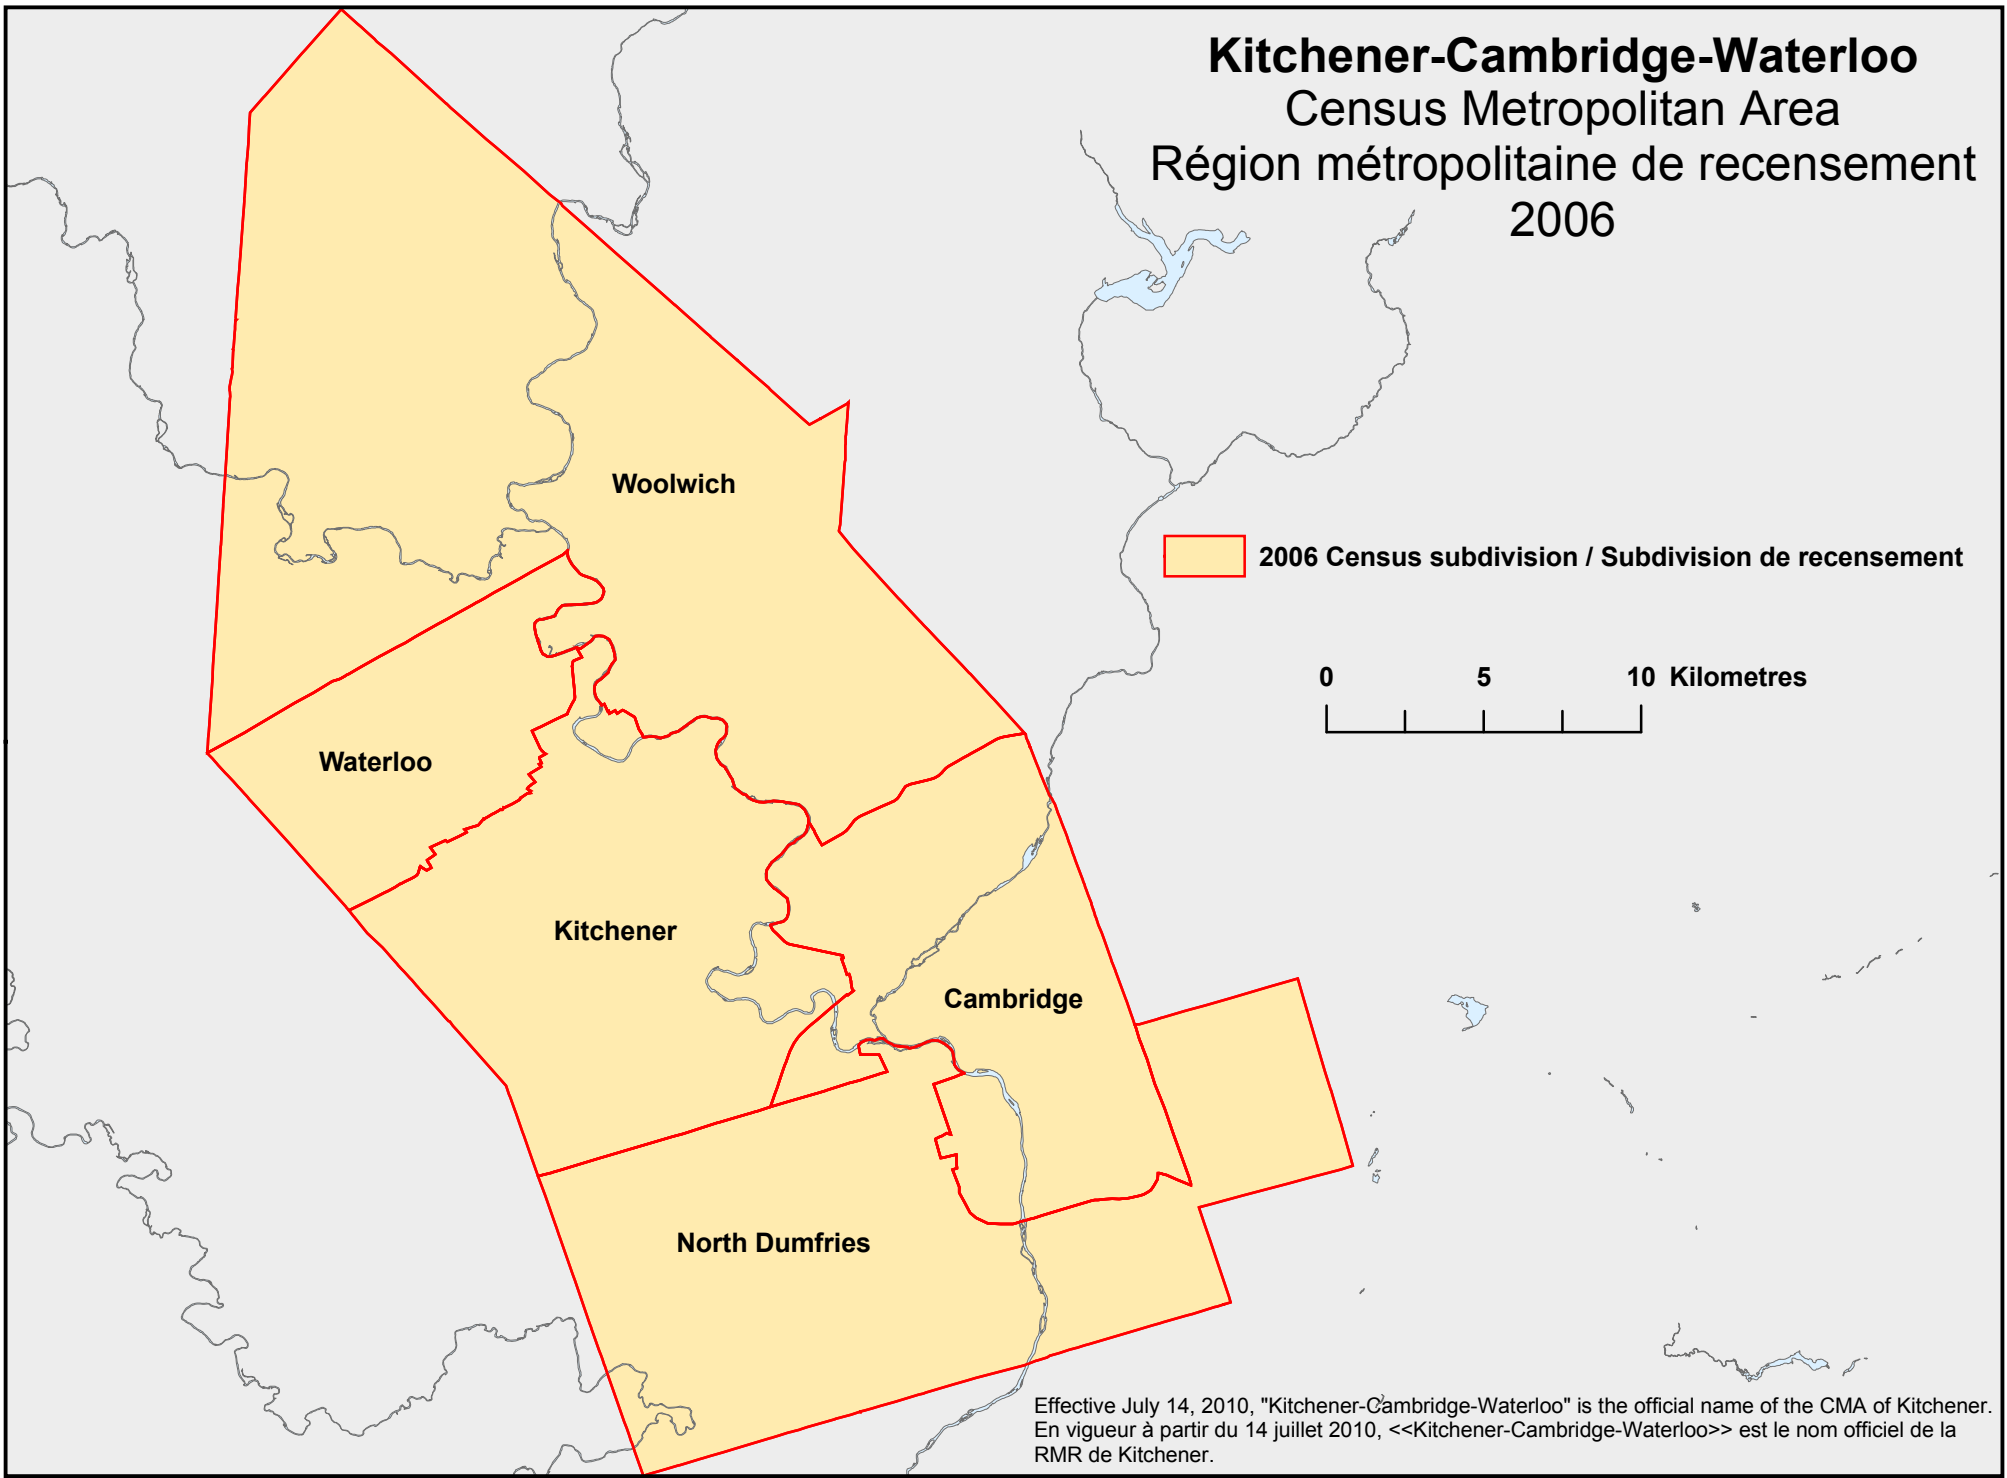

# Kitchener-Cambridge-Waterloo Census Metropolitan Area Région métropolitaine de recensement 2006

Effective July 14, 2010, "Kitchener-Cambridge-Waterloo" is the official name of the CMA of Kitchener.  
En vigueur à partir du 14 juillet 2010, <<Kitchener-Cambridge-Waterloo>> est le nom officiel de la RMR de Kitchener.